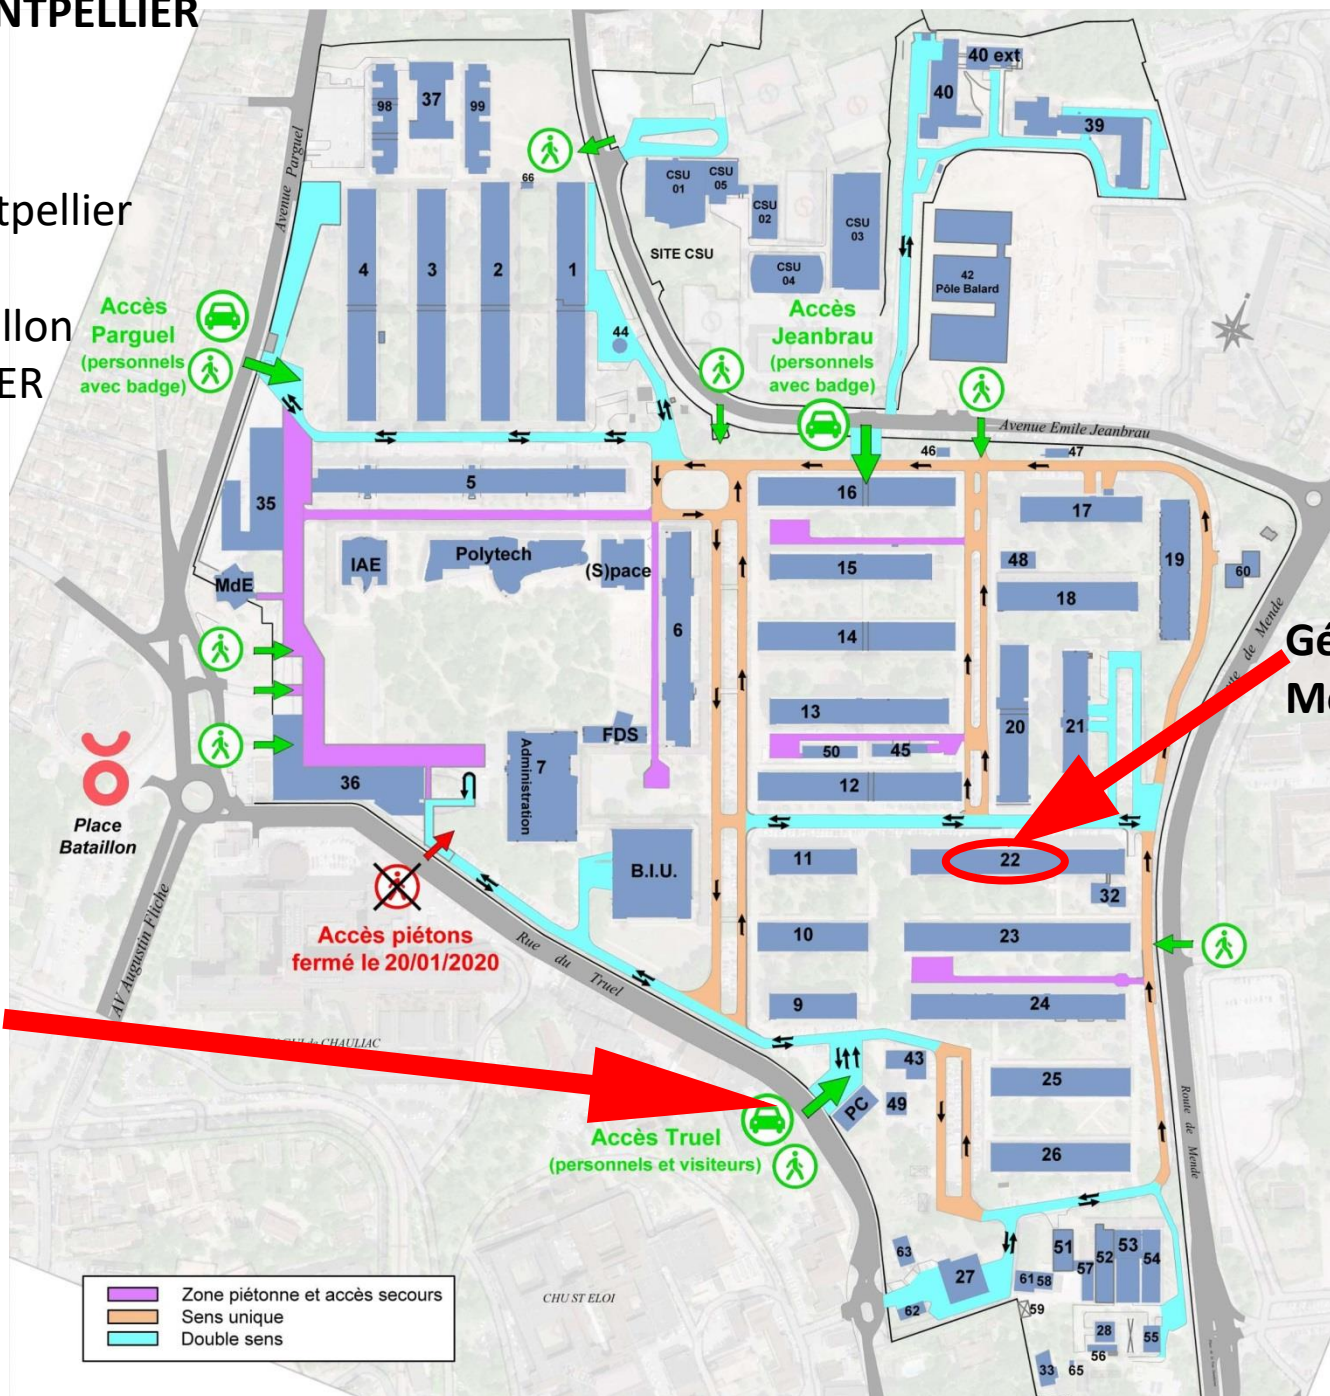

# GEOSCIENCES MONTPELLIER

Bât. 22

Adresse postale :

Université de Montpellier

CC 60

Place Eugène Bataillon

34095 MONTPELLIER

Cedex 5

FRANCE

**Géosciences  
Montpellier**

**Accès véhicules :**

498 Rue du Truel

34090

MONTPELLIER

-  Zone piétonne et accès secours
-  Sens unique
-  Double sens